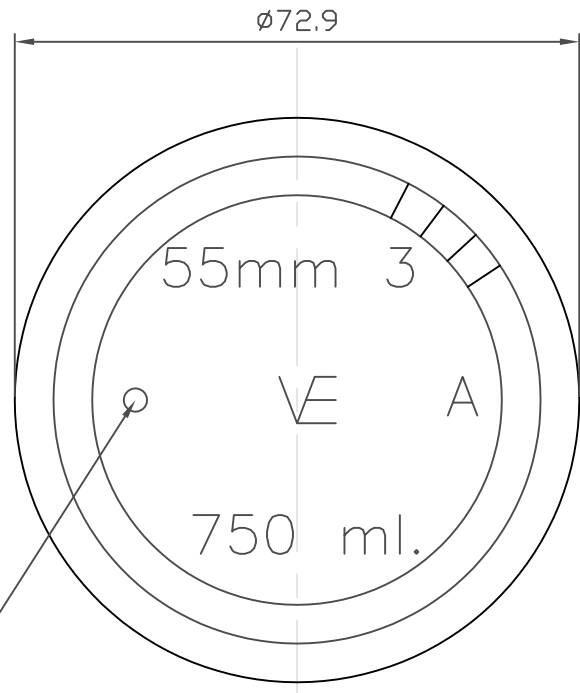

LE QUOTE SONO ESPRESSE IN mm SOLO QUELLE CON INDICAZIONE DI TOLLERANZA SONO IMPEGNATIVE

N° STAMPO

VISTA DAL FONDO

Ø Min. Passante:	16 mm.								
Capacità:	773 R.B. ml.								
Imboccatura:	BV 12								
Peso Vetro:	550 gr.								
REV.	0	DESCRIZIONE	EMMISSIONE	ENRICO BENZI	ENRICO BENZI	PREPATRATO	CONTROLLATO	APPROVATO	DATA
DENOMINAZIONE		BOTTIGLIA CILINDRICA 750							
CODICE:		VARI							
MATERIALE:		VETRO TIPO A							
SCALA:		1:1							
CLIENTE:		VARI							
DIS. n.		VEA 0253							