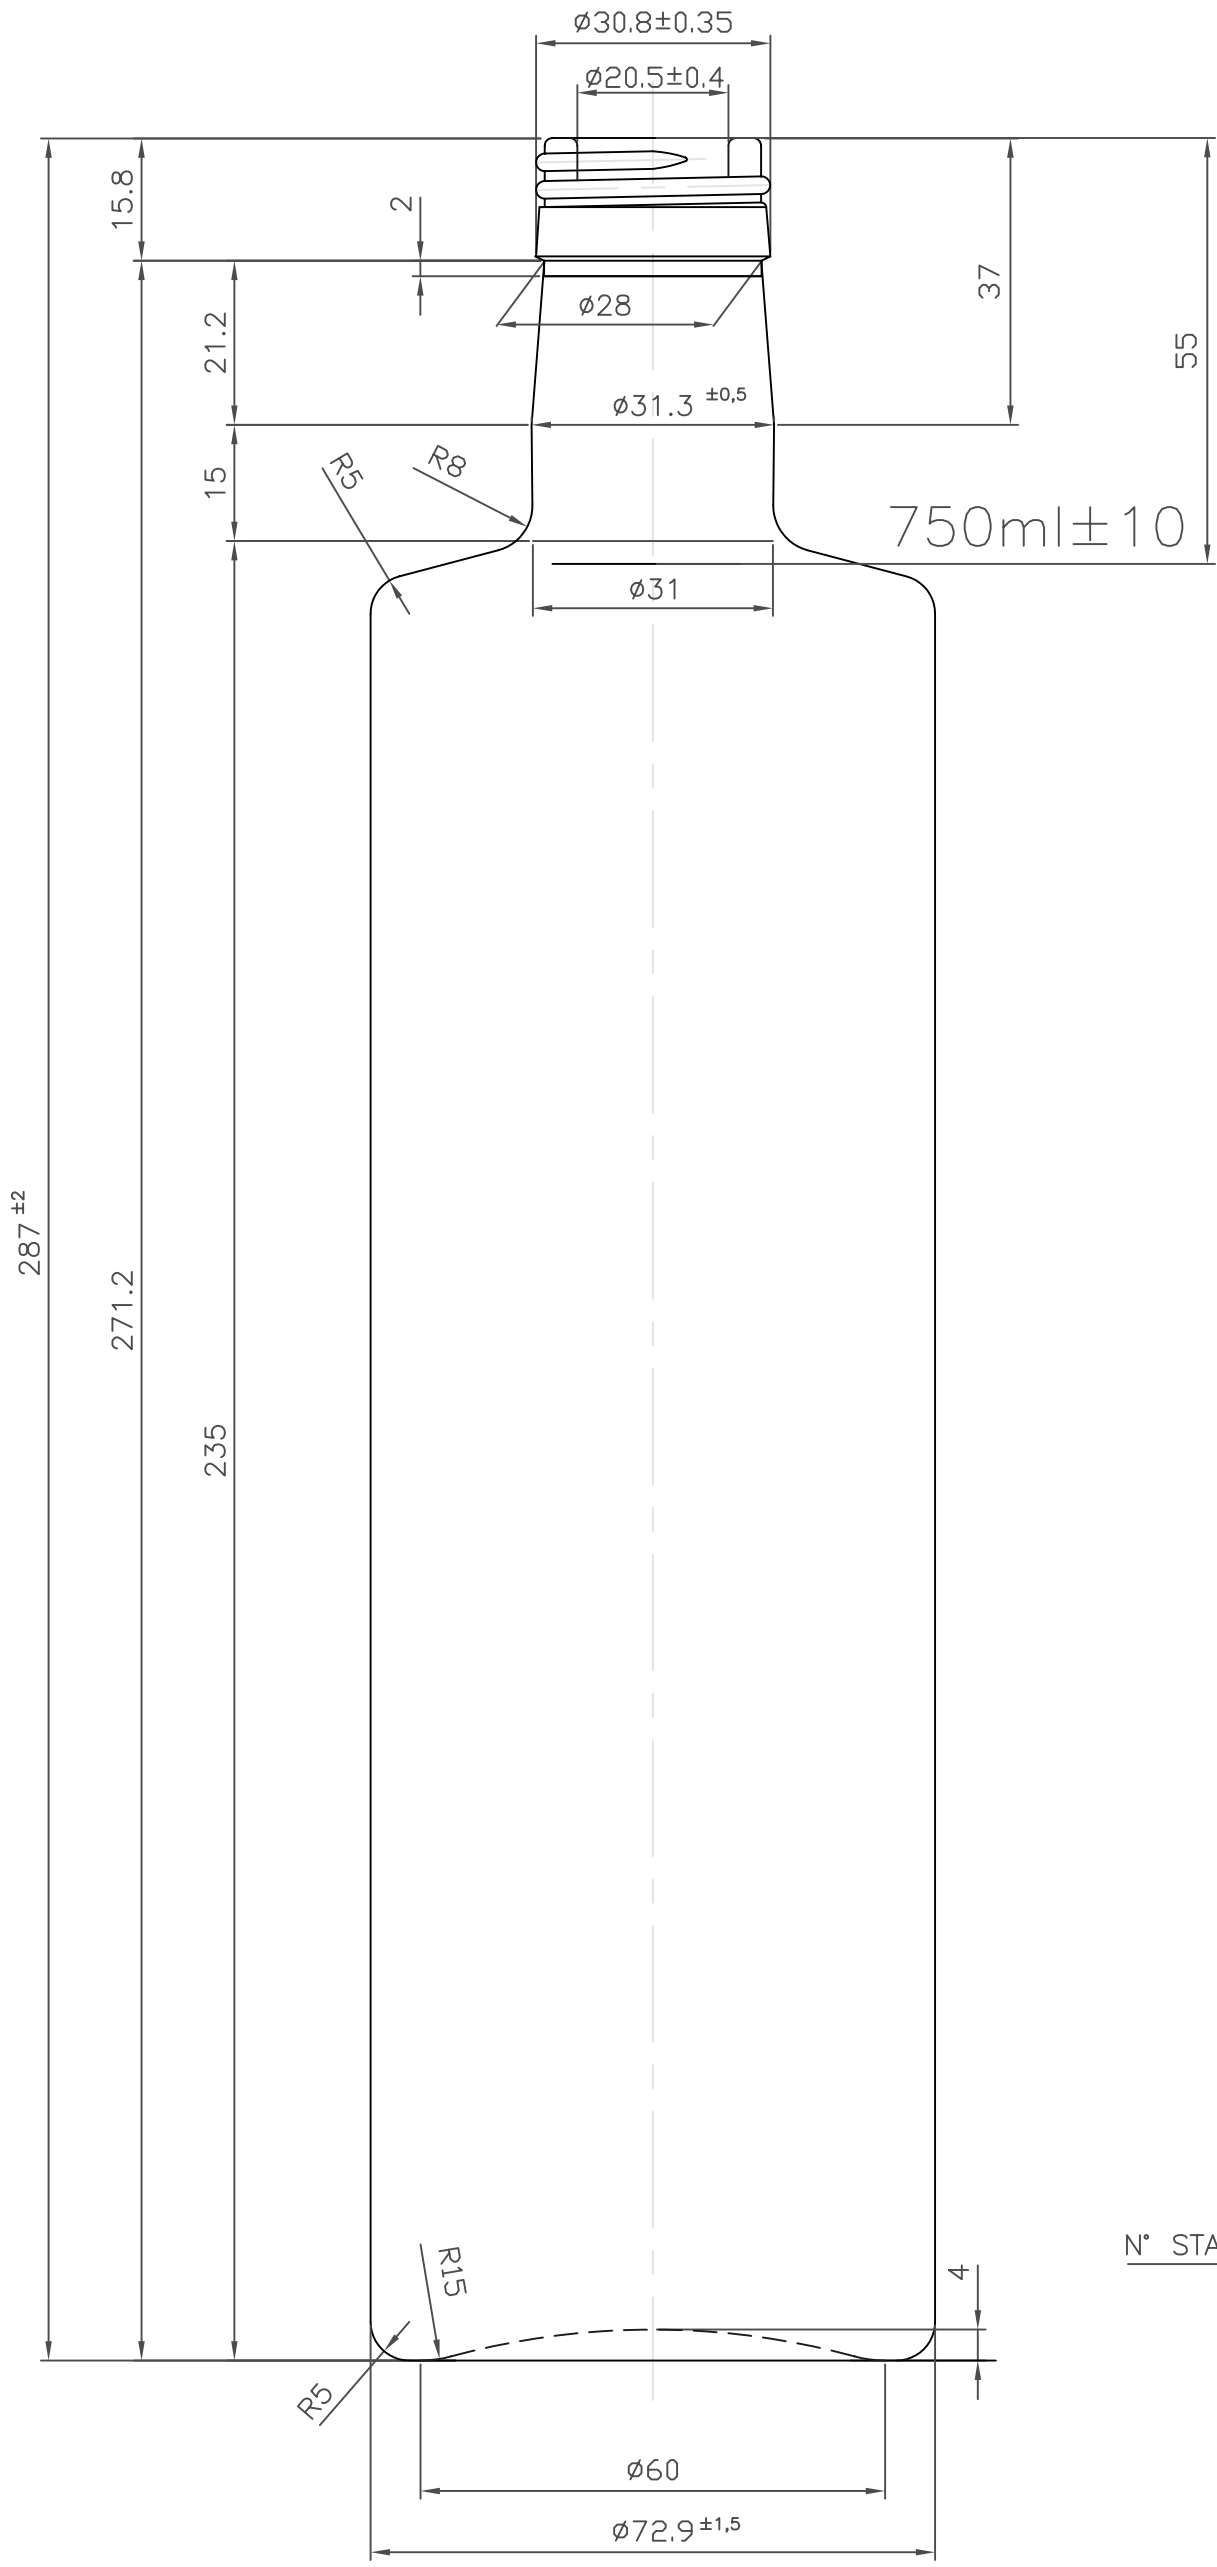

LE QUOTE SONO ESPRESSE IN mm SOLO QUELLE CON INDICAZIONE DI TOLLERANZA SONO IMPEGNATIVE

N° STAMPO

VISTA DAL FONDO

Ø Min. Passante:	16 mm.								
Capacità:	773 R.B. ml.								
Imboccatura:	BV 12								
Peso Vetro:	550 gr.								
REV.	0	DESCRIZIONE	EMMISSIONE	ENRICO BENZI	ENRICO BENZI	PREPATRATO	CONTROLLATO	APPROVATO	DATA
DENOMINAZIONE		BOTTIGLIA CILINDRICA 750							
CODICE:		VARI							
MATERIALE:		VETRO TIPO A							
SCALA:		1:1							
CLIENTE:		VARI							
DIS. n.		VEA 0253							